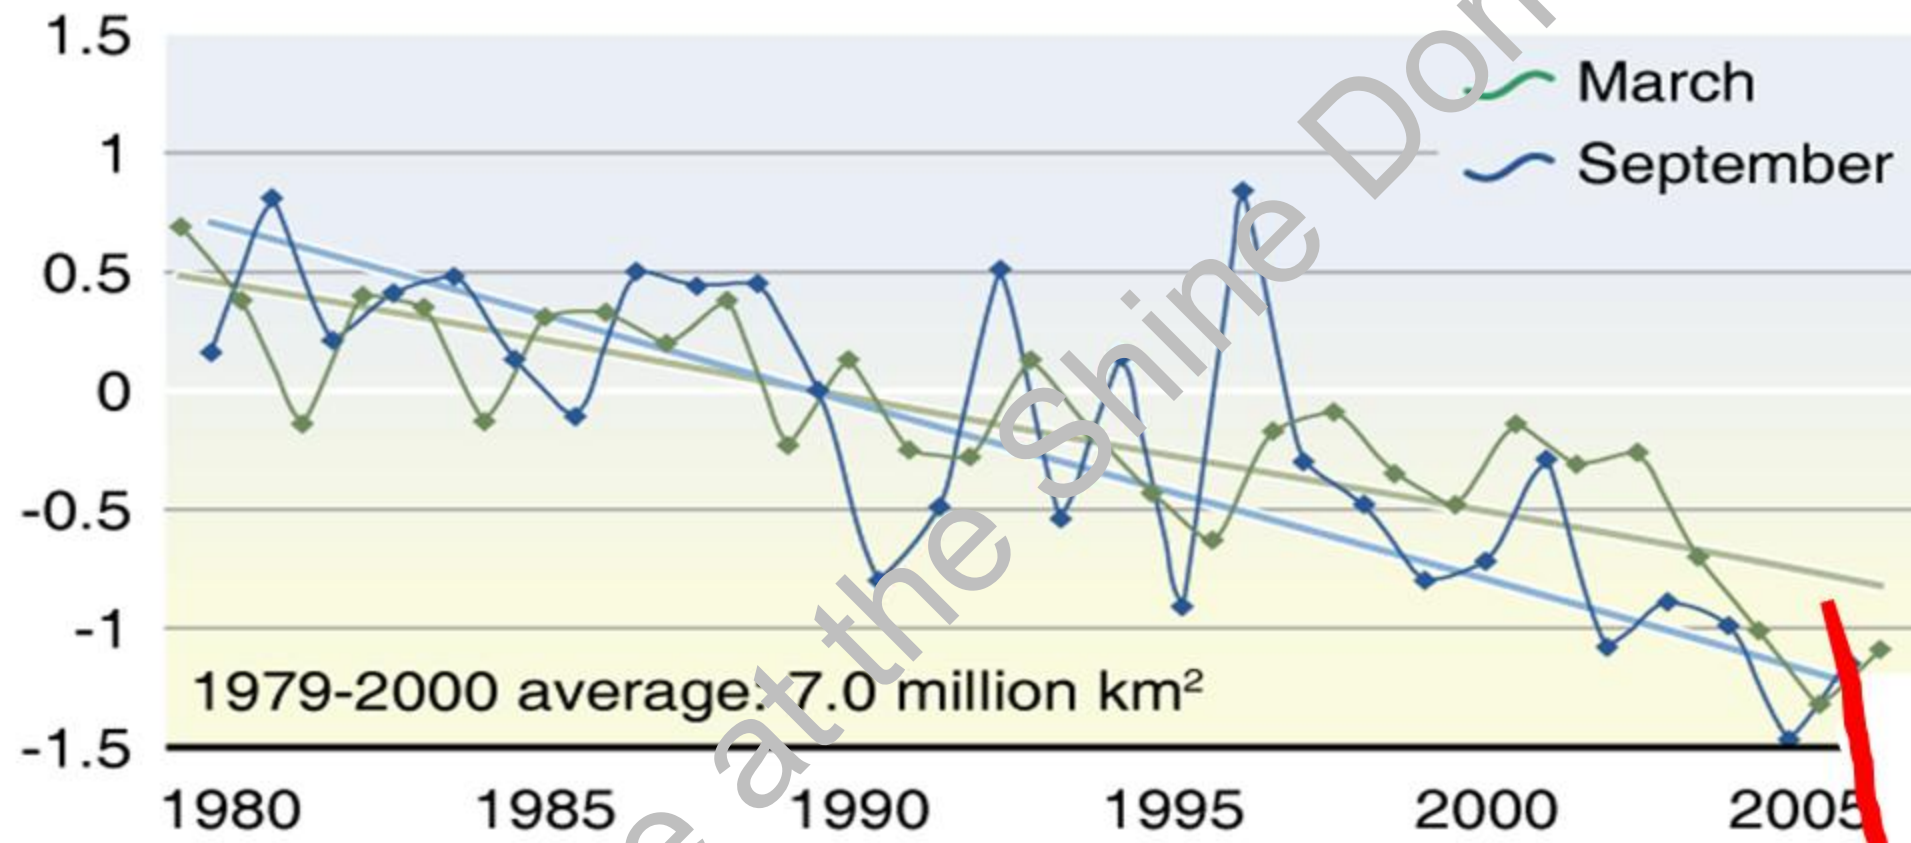

Ice extent anomaly (million km²)

2007 minimum: 4.2 million km²